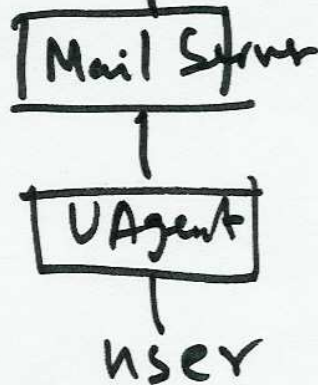

3/8/07

Secure email

SMTP

0 1 2 3 4 5 6 7 8 9 10
A B C D E F G H I J K

11 12 13 14 15 16 17 18 19
L M N O P Q R S T U

V W X Y Z ²⁶ a b . . .

46 47 48 49 50 51 52
u v w x y z 0

61 62 63
9 + -

T W F u

Man $\xrightarrow{\text{Base64}}$ TWFu

At the end do padding
with 0's

Host

A - Z 26

a - z 26

0 - 9 10

+ - $\frac{2}{64}$

Man
4D616E

Base64

RFC 822

Envelope

transmission
& Delivery

Keywords

Date:

From: