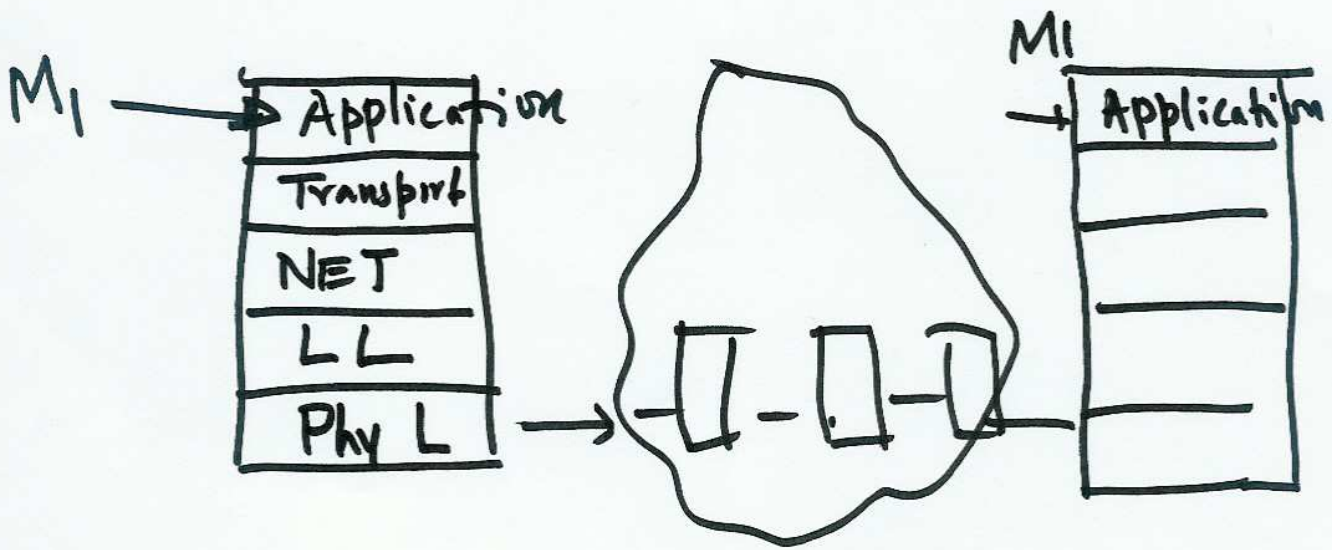

3/8/07

Secure email

SMTP

0 1 2 3 4 5 6 7 8 9 10
A B C D E F G H I J K

11 12 13 14 15 16 17 18 19
L M N O P Q R S T U

V W X Y Z ²⁶ a b . . .

46 47 48 49 50 51 52
u v w x y z 0

61 62 63
9 + -

T W F u

Man $\xrightarrow{\text{Base64}}$ TWFu

At the end do padding
with 0's

Host

A - Z 26

a - z 26

0 - 9 10

+ - $\frac{2}{64}$